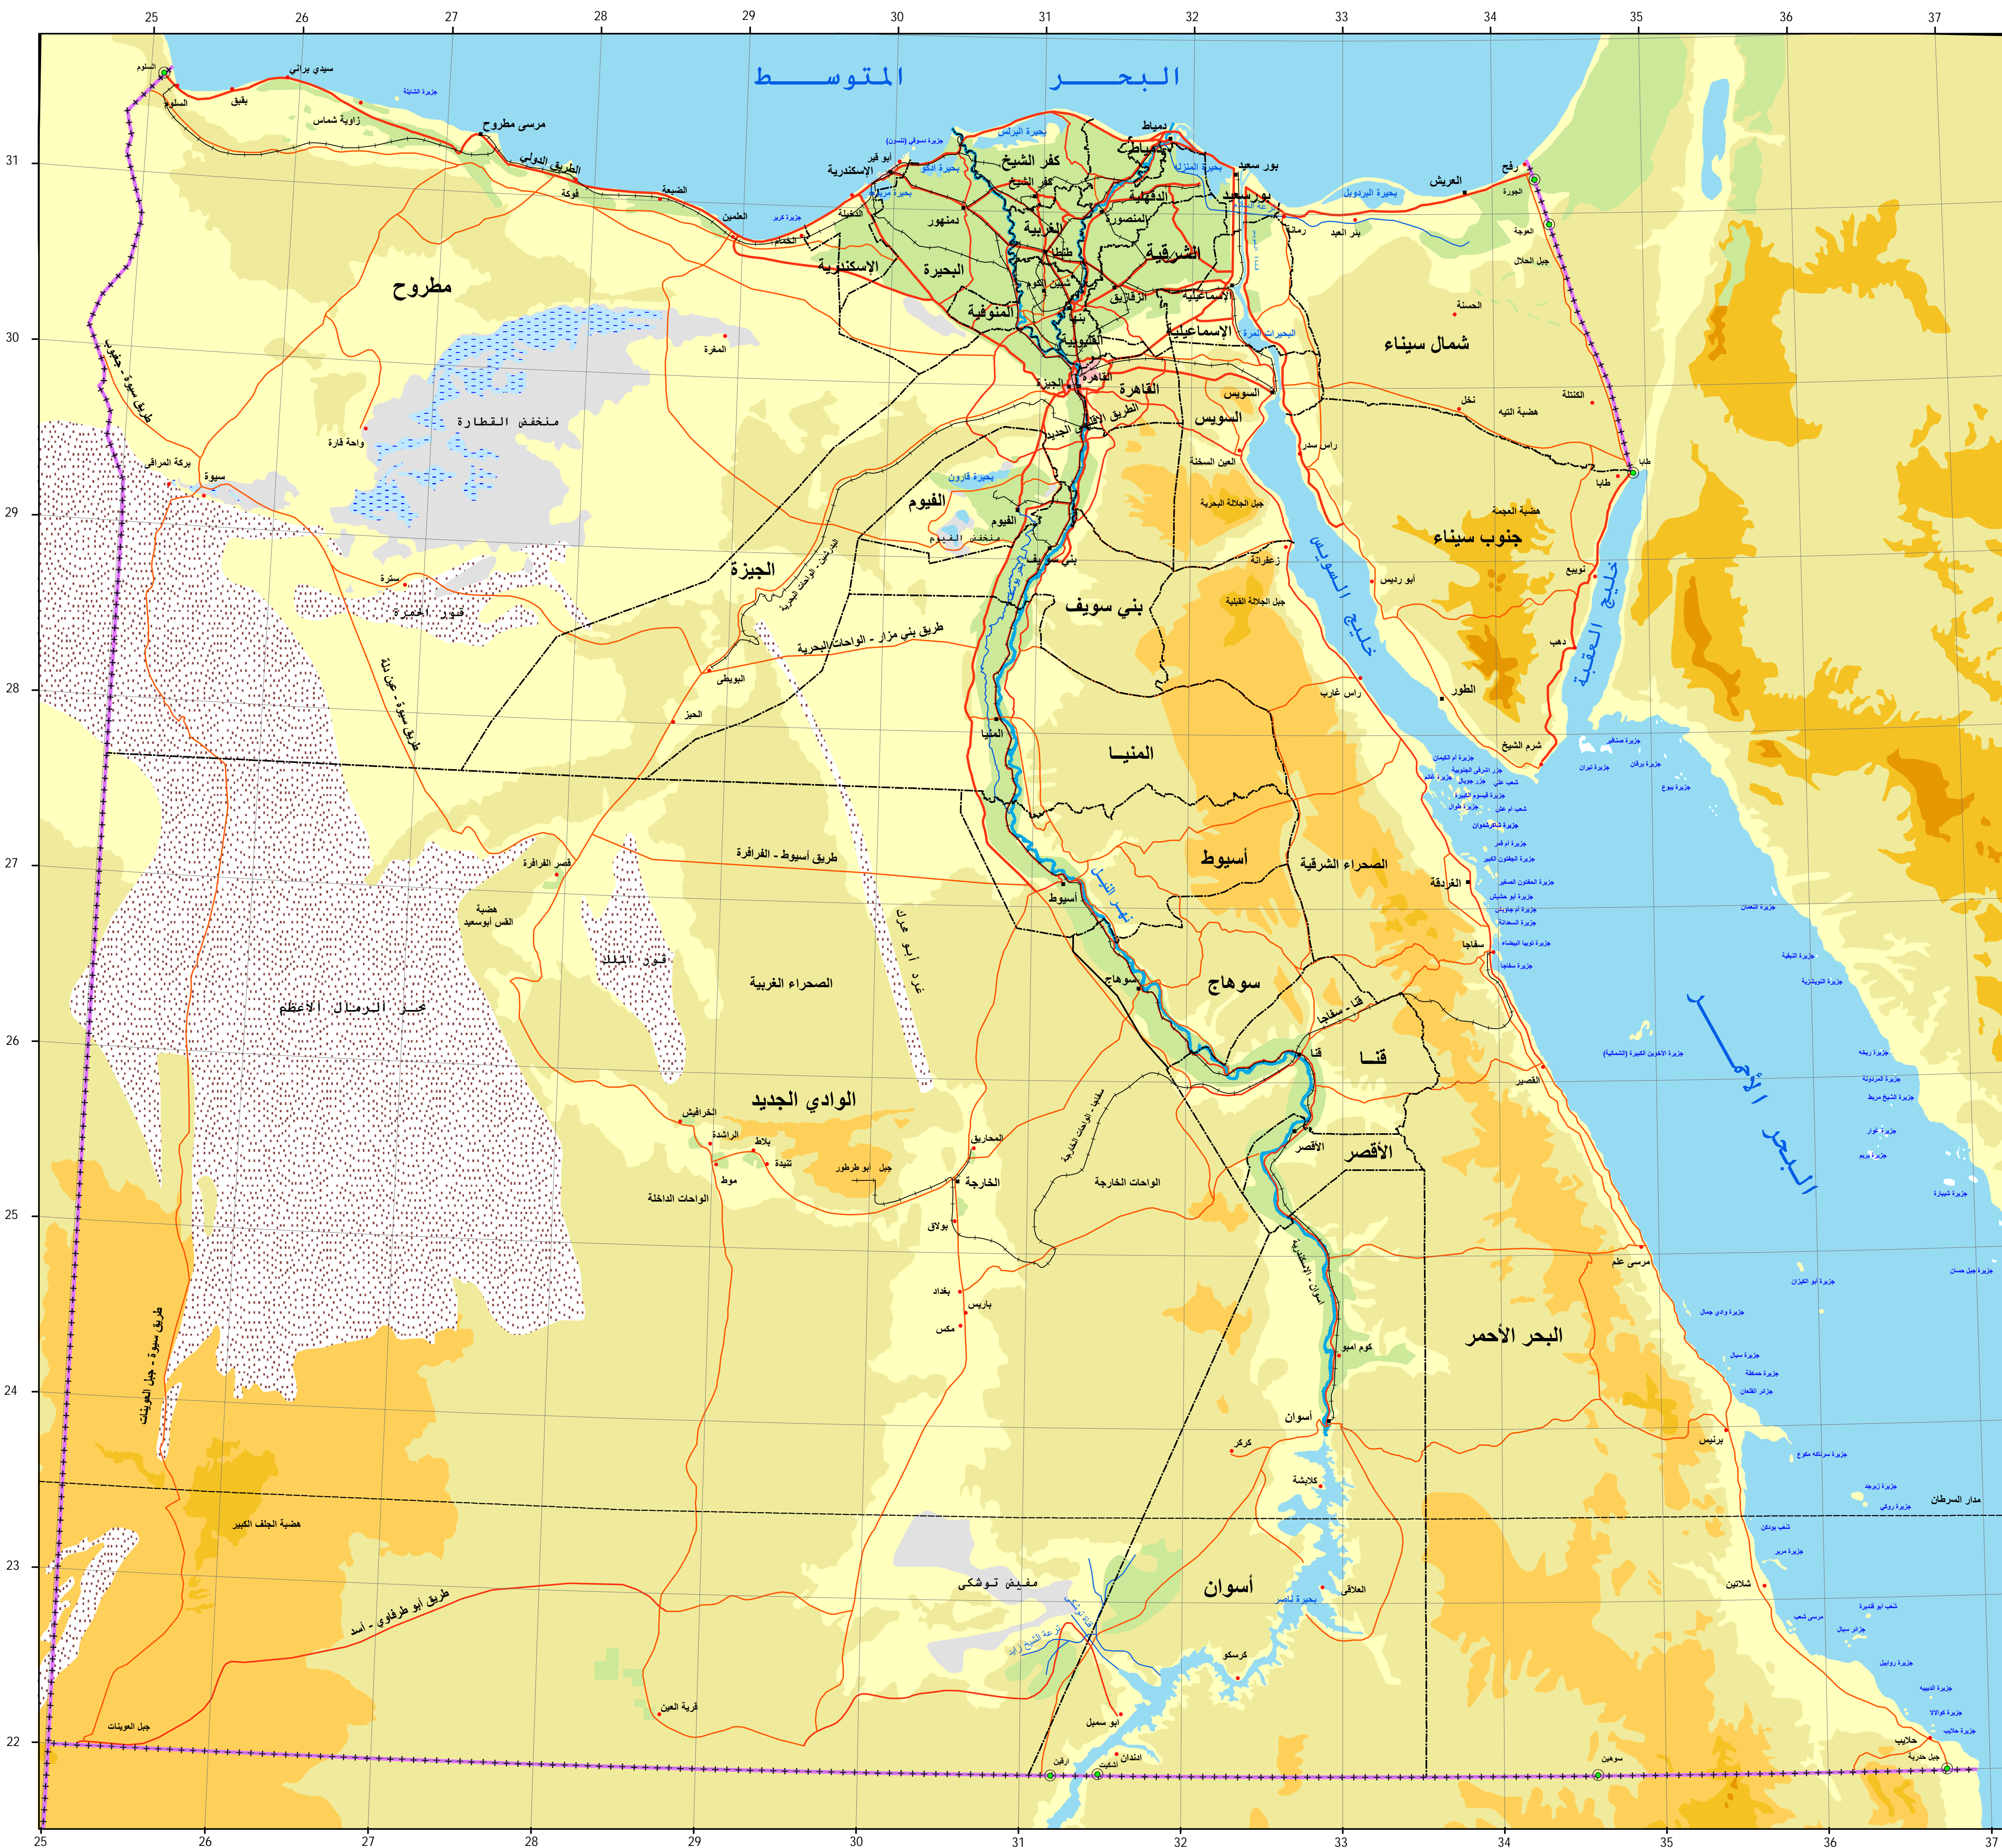

جمهورية مصر العربية

هذه الخريطة لا يجوز تداولها أو نسخها أو إحداث أي تعديلات بها إلا بموجب تصريح من الهيئة المصرية العامة للمساحة وجميع حقوق الطبع محفوظة لدى الهيئة بموجب القانون 82 لسنة 2002 رقم الإيداع بدار الكتب 2007/3510

طبعت بالادارة العامة للخرائط الطبوغرافية سنة 2016 وأعيد طباعتها في 2021/2020

التقنية: 2021/2020
المساحة: 32000000 م²
الارتفاع: 100 م
إنتاج: 2021/2020
www.sag.gov.eg